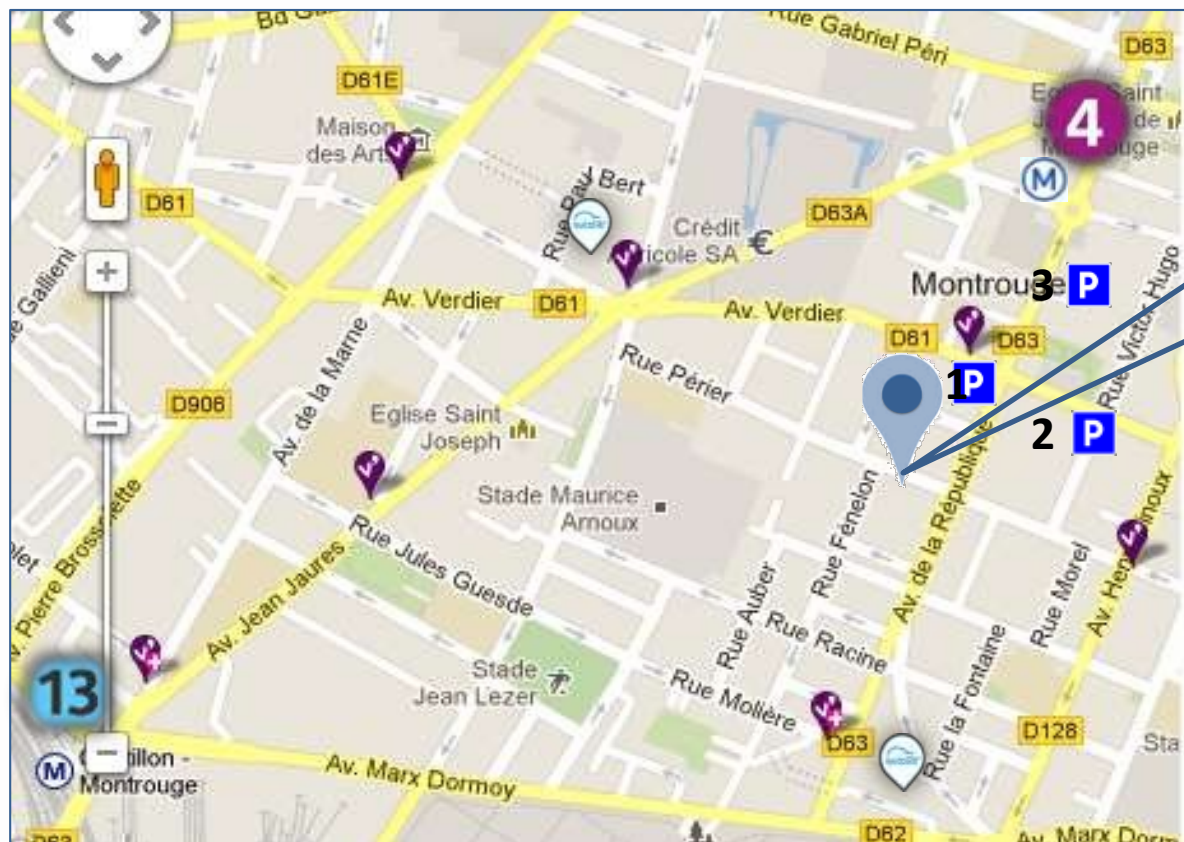

PLAN D'ACCES

Club Déméter
Logistique Responsable

41 Rue Périer
92120 Montrouge
Rez-de-chaussée, 1^{ère} porte à droite

Stations Autolib'
Stations Velib'

- 1. Verdier
- 2. Henri Ginoux
- 3. Victor Hugo

Arrêt **Mairie de Montrouge**
– Sortie 5 (5min)

Arrêt **Chatillon-Montrouge**
(15min)